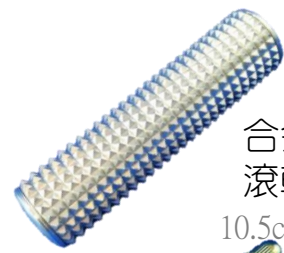

東陵玉石
刮痧板

9.7cmX5.5cm
厚度:4mm

雲龍厚牛角
刮痧板

9.5cmX5.5cm
厚度:6mm

天然牛角
刮痧板

10cmX5.5cm
厚度:4mm

合金按摩
滾輪棒

10.5cm x 2.7cm

純銅彈簧
耳穴探針

11.5cm x 1cm

六角耳穴
彎形探針棒

15cm x 0.7cm

迷你手持
滾輪棒

6.3cm x 2.3cm

金屬按摩
滾輪棒

9cm x 3cm