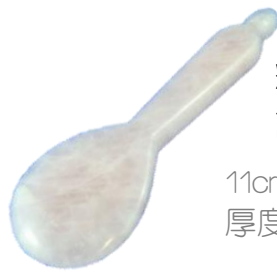

100Pcs/盒

九針圖譜三折頁禮盒裝

模具

針灸穴位 手部模型

PVC 樹脂

針灸穴位 耳部模型

PVC 樹脂

針灸穴位 頭部模型

PVC 樹脂

針灸穴位 人體模型

48cmX16cm
PVC 樹脂

Bema TCM MEDICAL SUPPLIES

BD注射用針頭

0.5mm X 16 mm
100支/盒

0.8mm X 30 mm
100支/盒

0.7mm X 40 mm
100支/盒

玻璃酒精燈

容量:150ml

粉晶面部
護理棒

11cmX3.3cm
厚度:5mm

瑪瑙面部
刮痧板

8.5cmX5.3cm
厚度:5mm

蜜蠟腿部
刮痧板

9.7cmX5.5cm
厚度:4mm

東陵玉石
刮痧板

9.7cmX5.5cm
厚度:4mm

雲龍厚牛角
刮痧板

9.5cmX5.5cm
厚度:6mm

天然牛角
刮痧板

10cmX5.5cm
厚度:4mm

合金按摩
滾輪棒

10.5cm x 2.7cm